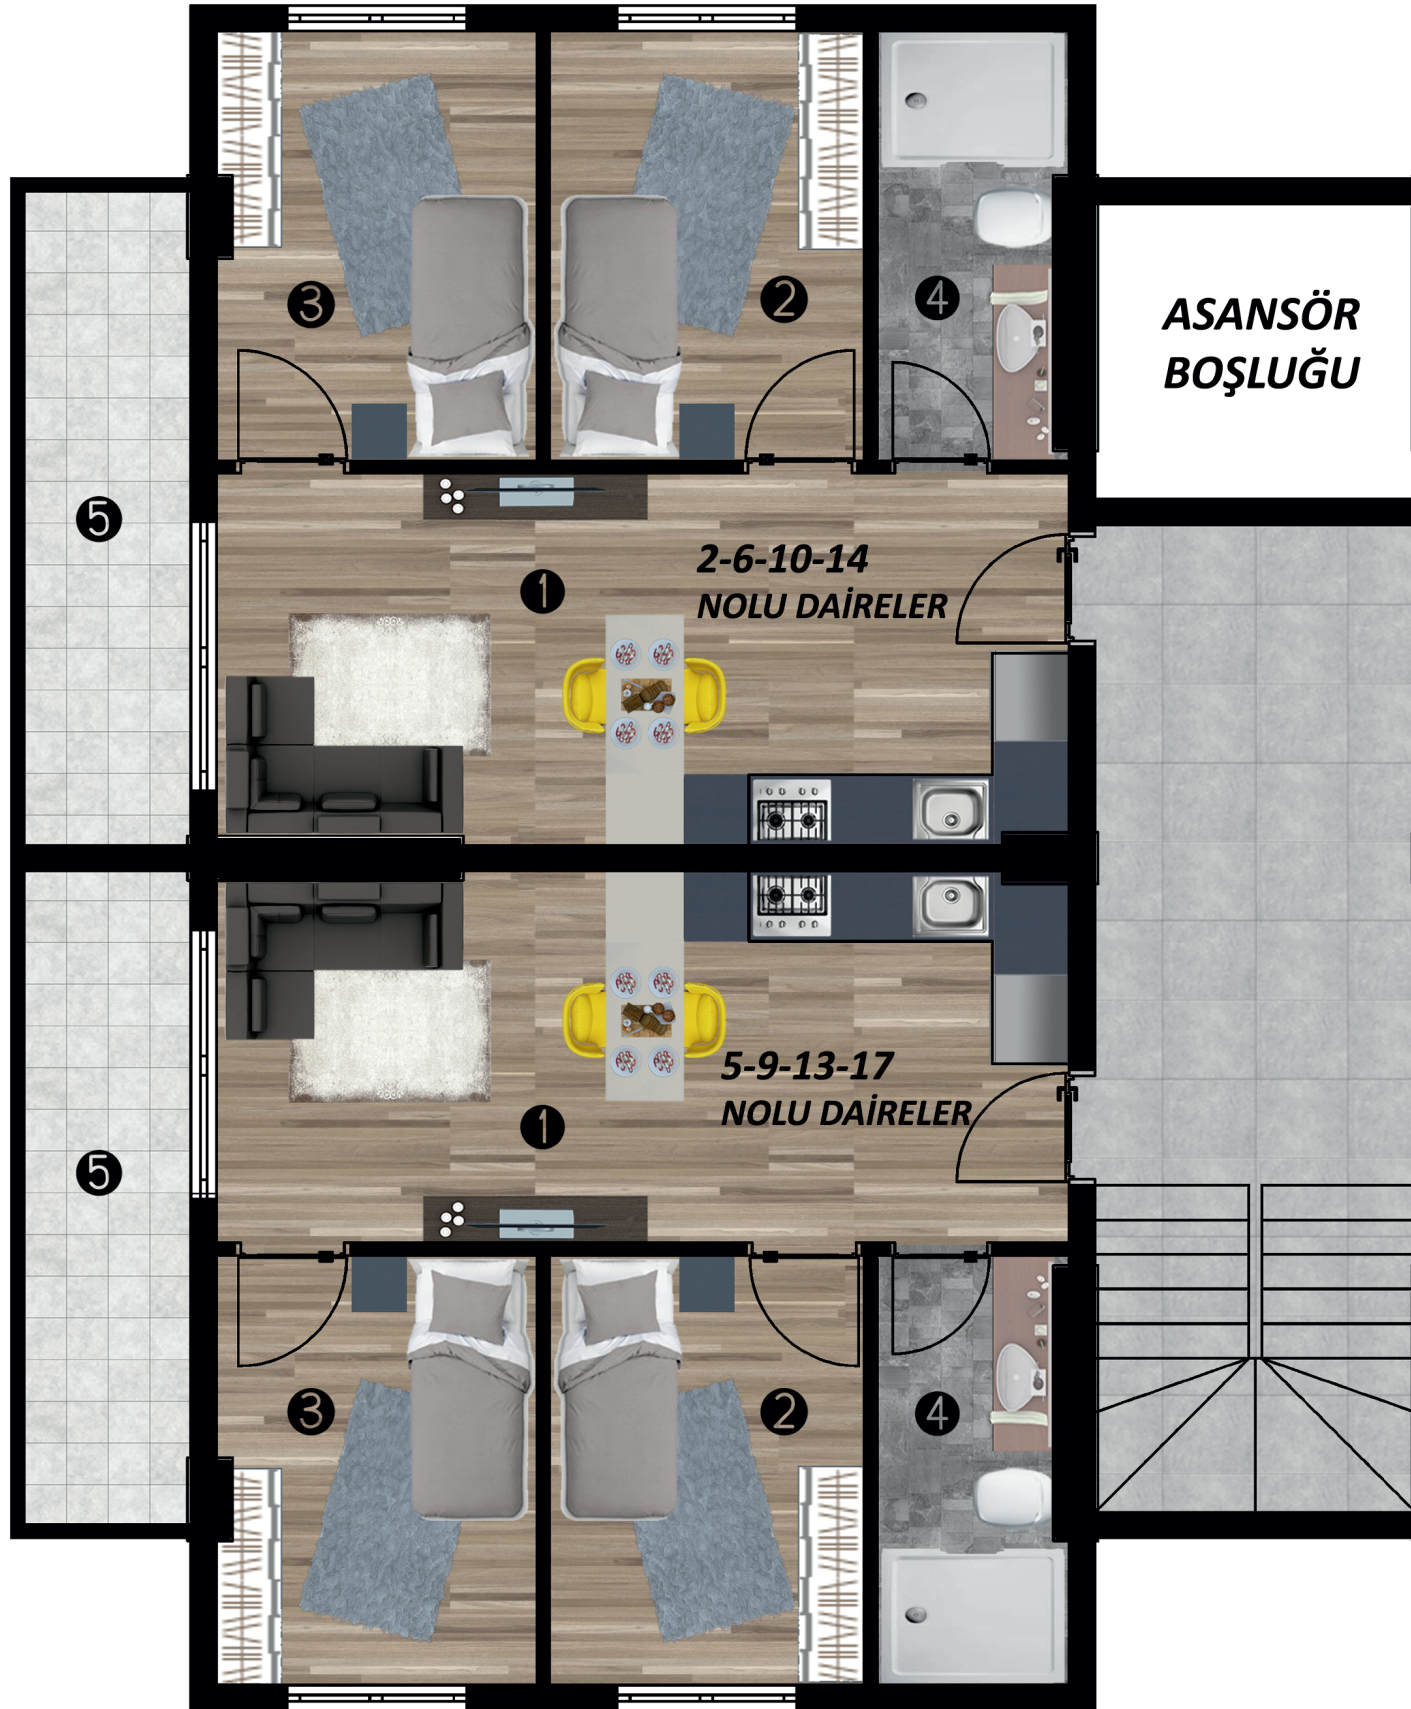

RIZVANOGLU

13

2+1 NORMAL KAT PLANI

BRÜT : 59.00 m²

NET : 45.46 m²

Salon : 18.54m²

Oda : 7.64 m²

Oda : 7.59 m²

Banyo : 4.55 m²

Balkon : 7.14 m²

Balkon : 4.59 m²

AVINIA RESIDENCE
MEHMET ALI CAN...

Görükle Konak Apart Otel

SAYAN AVM

Ahmet Paşa Cd.

Ahmet Paşa Cd.