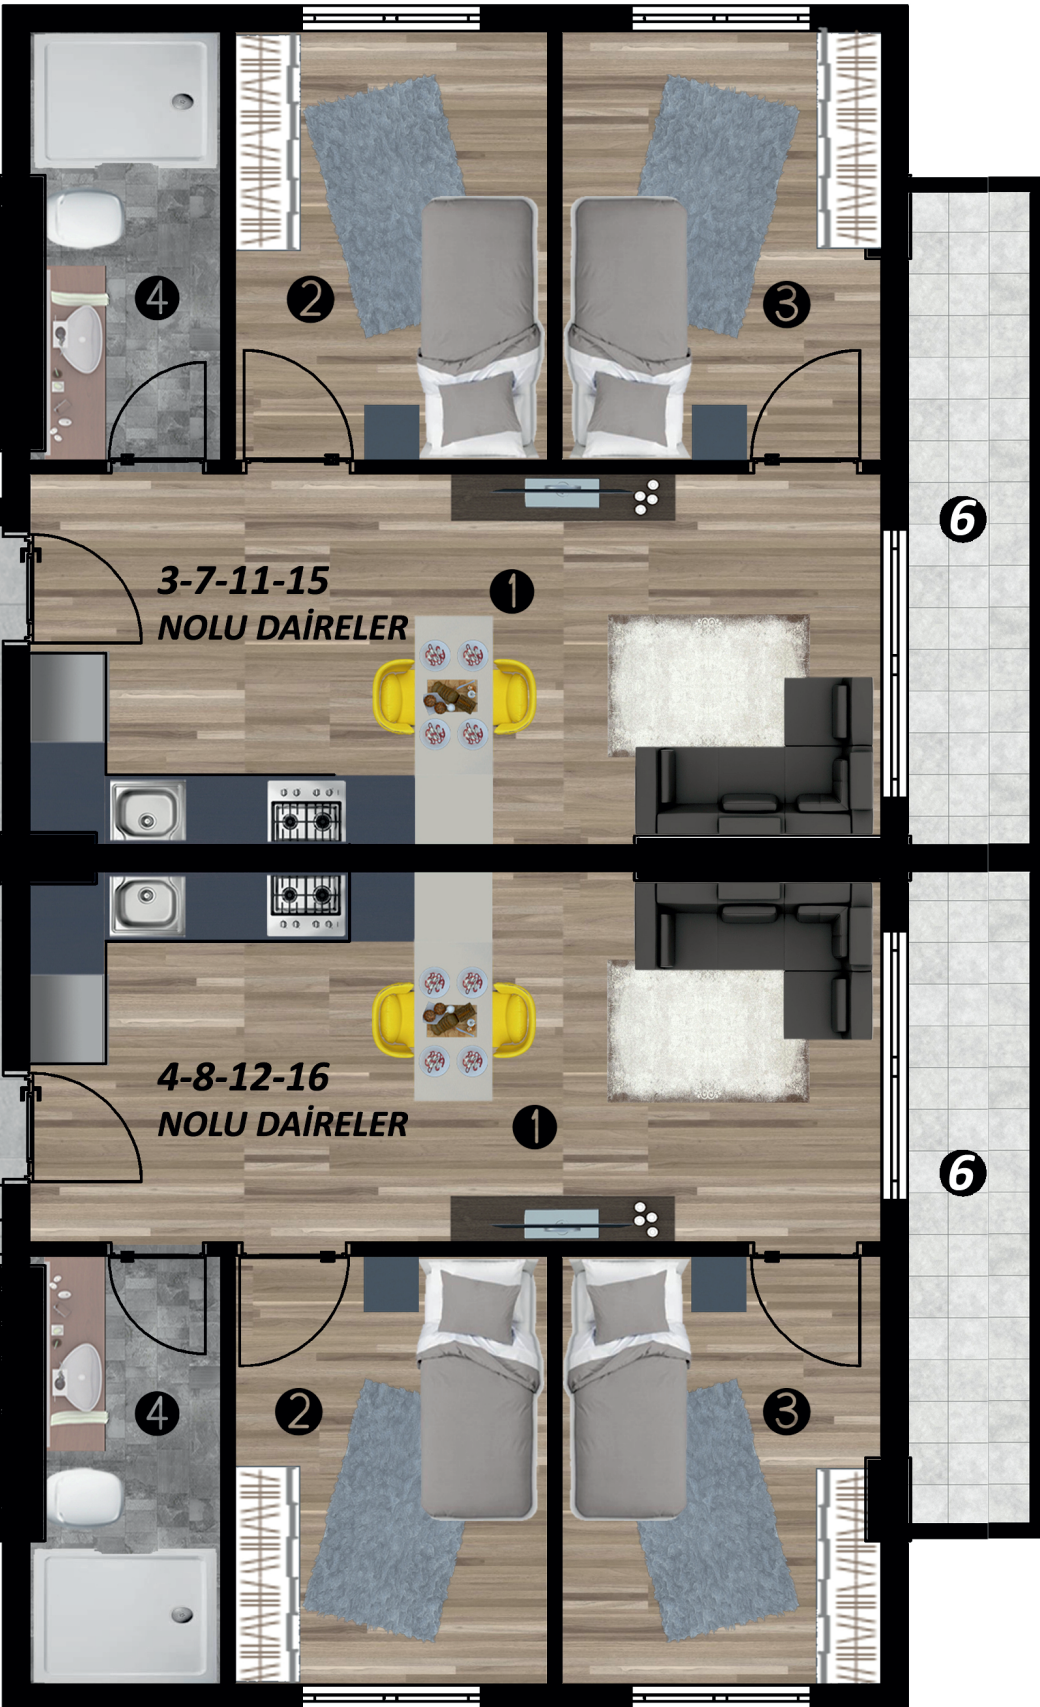

RIZVANOGLU

13

2+1 NORMAL KAT PLANI

BRÜT : 59.00 m²

NET : 45.46 m²

Salon : 18.54m²

Oda : 7.64 m²

Oda : 7.59 m²

Banyo : 4.55 m²

Balkon : 7.14 m²

Balkon : 4.59 m²

AVINIA RESIDENCE
MEHMET ALI CAN...

Görükle Konak Apart Otel

SAYAN AVM

Ahmet Paşa Cd.

Ahmet Paşa Cd.