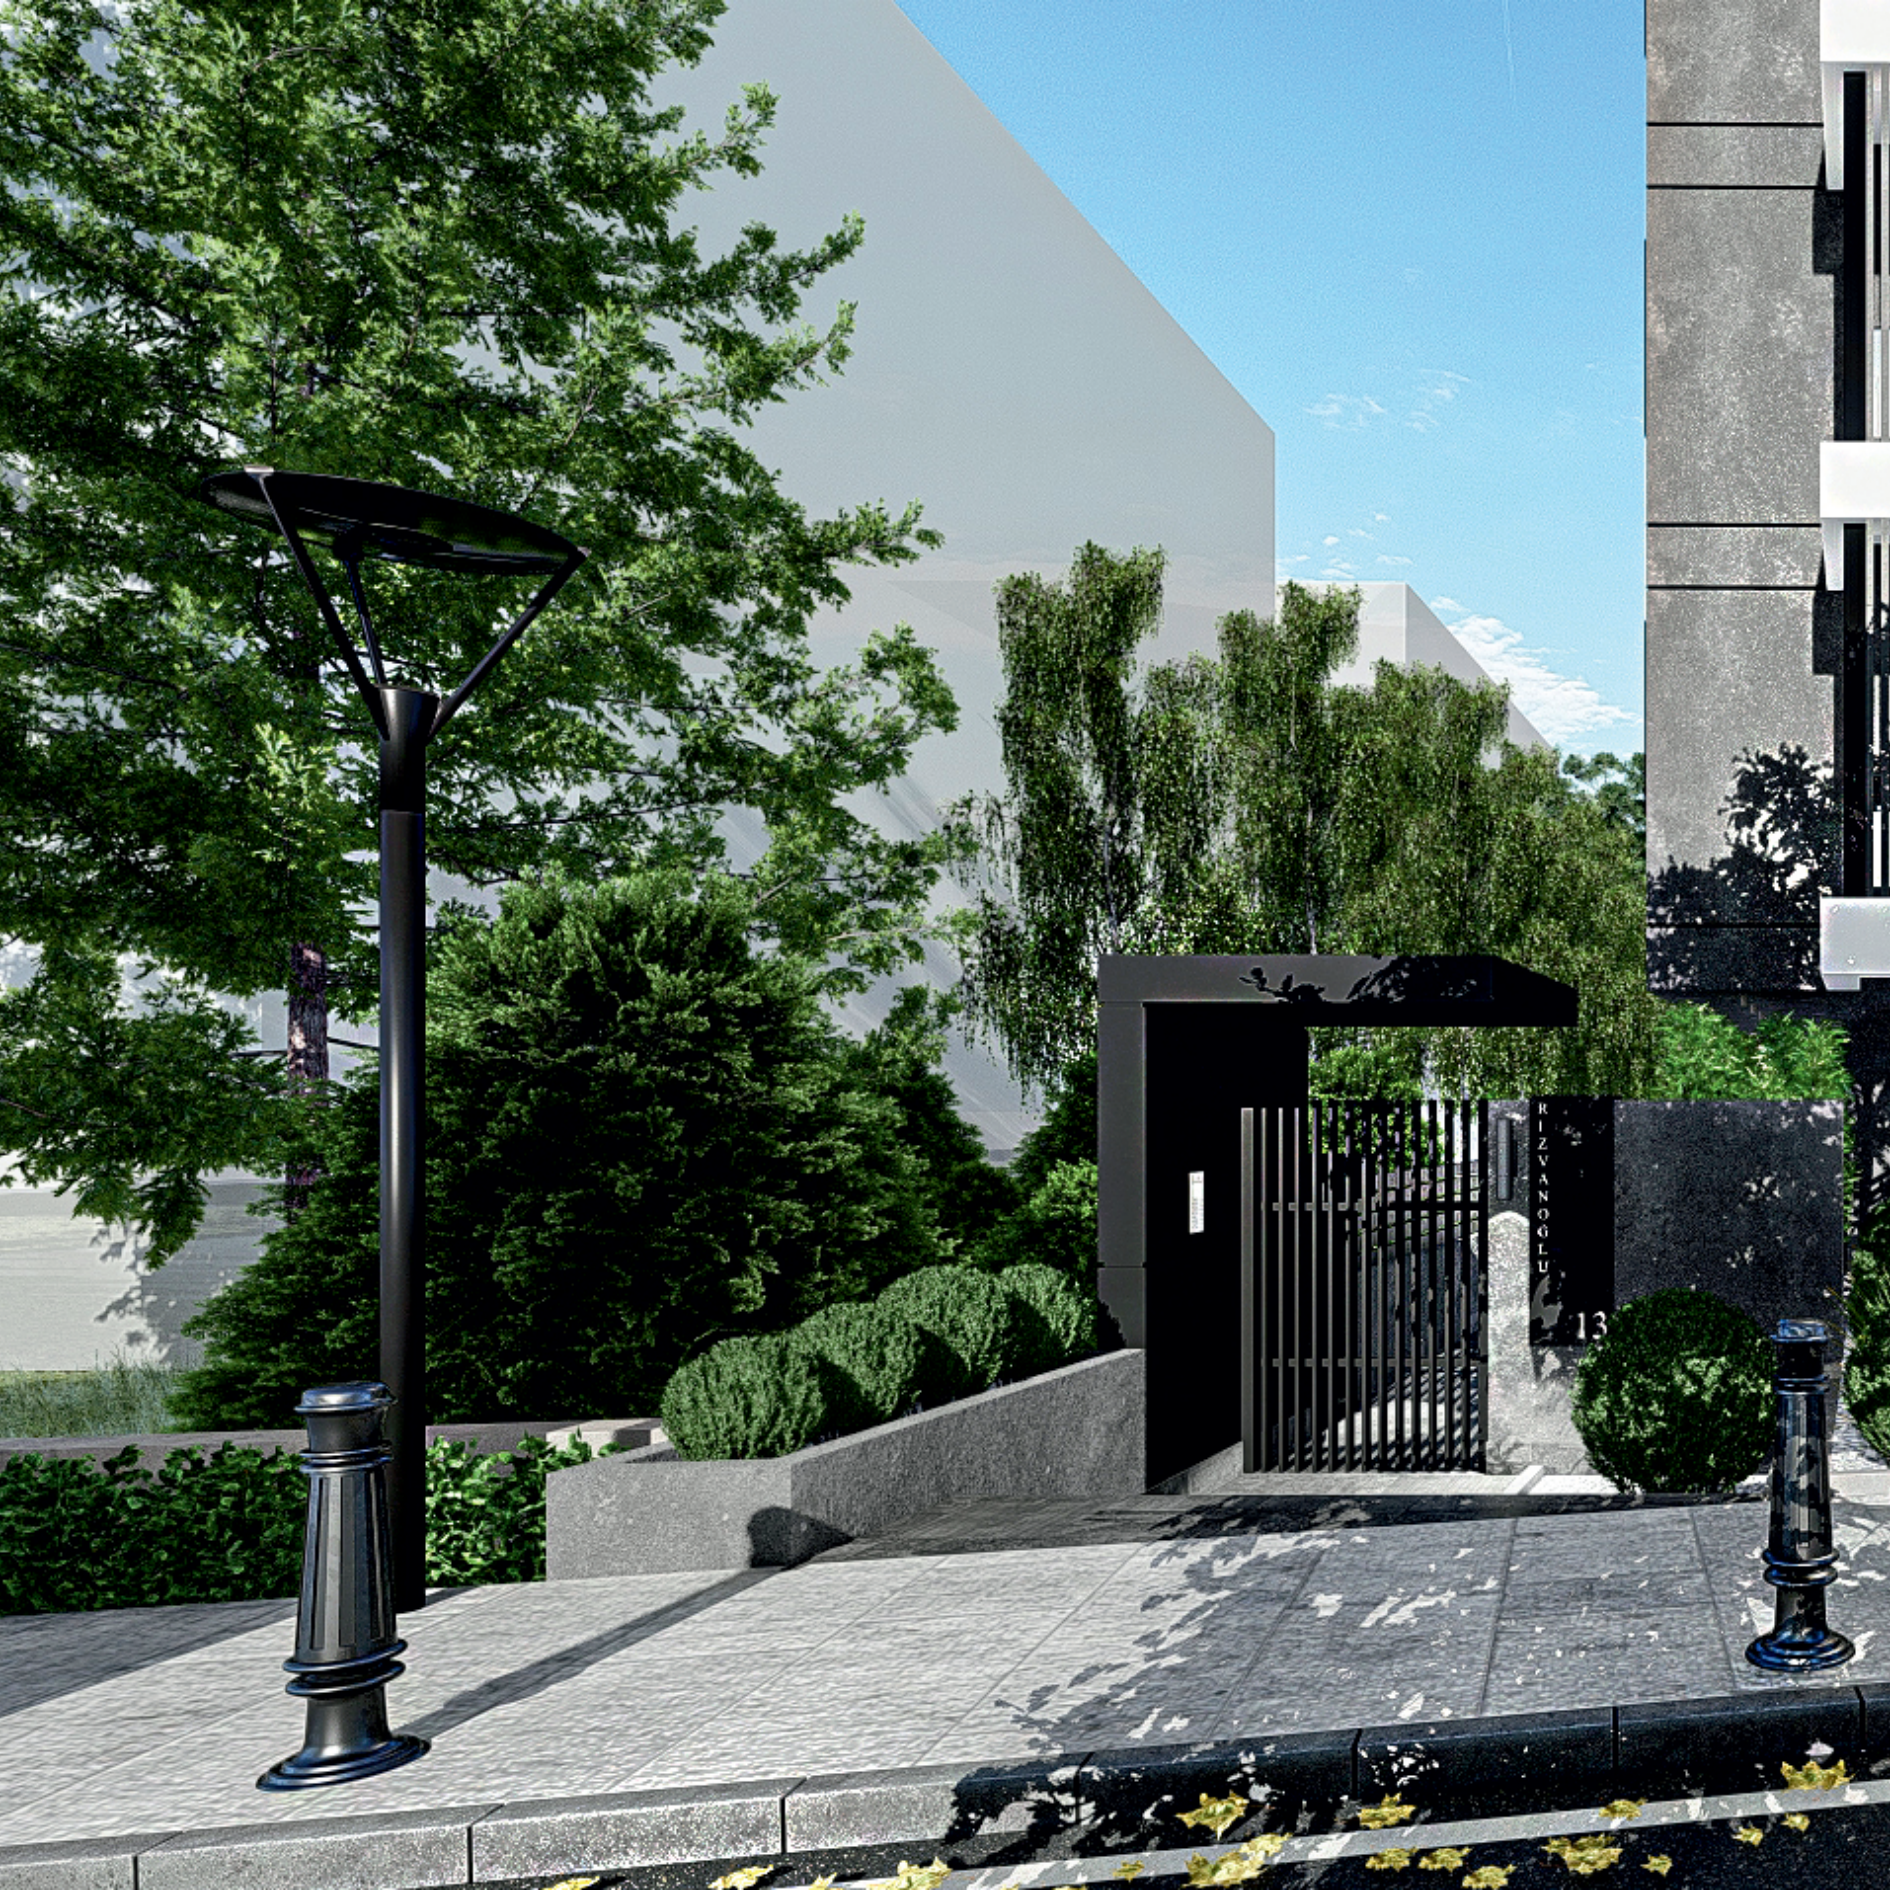

Hayata geçirdiđimiz projelerde, yenilikçi ve modern çizgiler ile yapıları ustalıklarla inşa ediyoruz.

YENİ RENZO Projesi

G Ö R Ü K L E

KONUM :GÖRÜKLE

İNŞAAT SÜRESİ :2022 -

BLOK SAYISI :1

KONUT SAYISI :17

*Şehrin içinde, kargaşadan uzak bir yaşam alanı.
Görükle'nin merkez konumunda her gün değerlenen
17 konutu ile modern yaşam fırsatları sizlerle...*